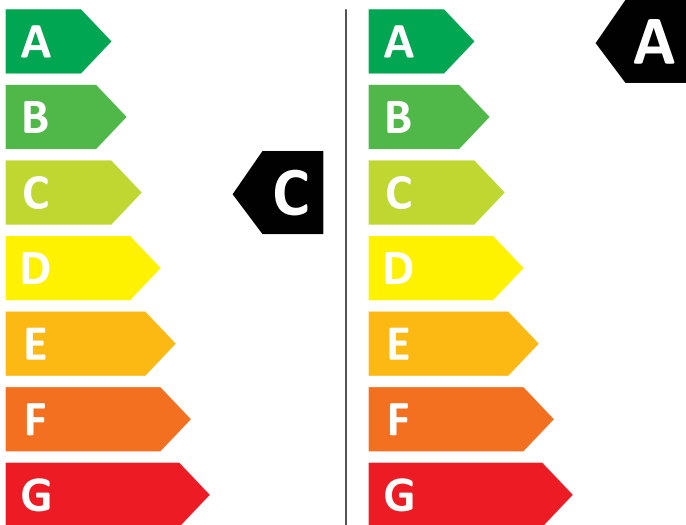

ENERG

AEG

LWR981605X 914610704

💧 252 kWh / 100

💧 51 kWh / 100

6,0 kg

10,0 kg

50 L